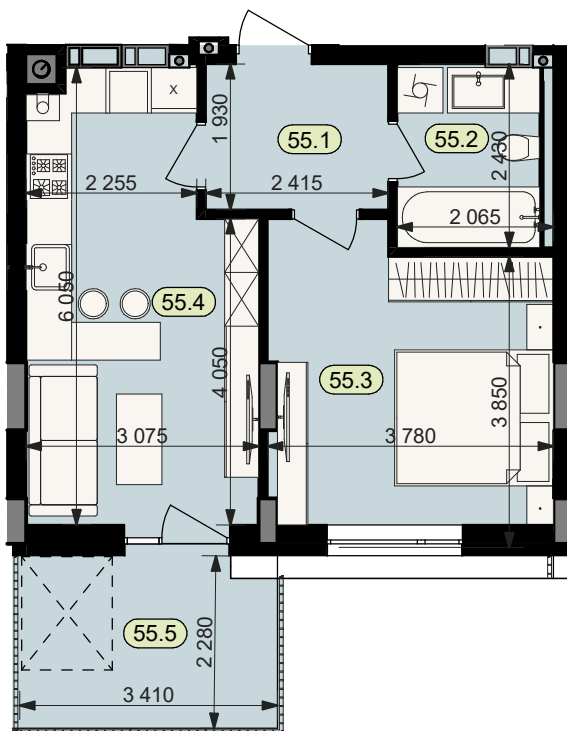

# План квартири № 55

STATUS PARK

BUSINESS CLASS

Секція	6
Загальна площа	42,9 м <sup>2</sup>
Житлова площа	14,1 м <sup>2</sup>
Кількість кімнат	1
Поверх	5

55.1	Коридор	4,7
55.2	Санвузол	5,0
55.3	Житлова кімната	14,1
55.4	Кухня	16,8
55.5	Балкон (к=0.3)	2,3

Схема  
розташування  
на поверсі