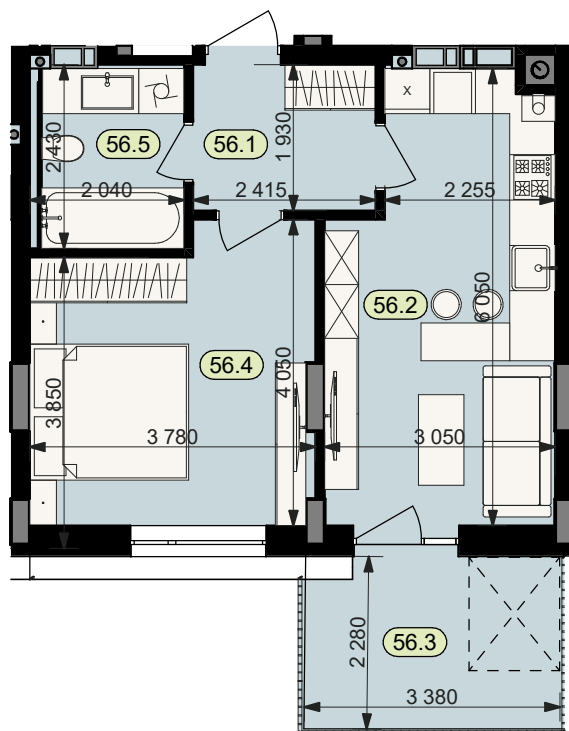

План квартири № 56

STATUS PARK

BUSINESS CLASS

Секція	6
Загальна площа	42,7 м ²
Житлова площа	14,1 м ²
Кількість кімнат	1
Поверх	5

56.1	Коридор	4,7
56.2	Кухня	16,7
56.3	Балкон (k=0.3)	2,3
56.4	Житлова кімната	14,1
56.5	Санвузол	4,9

Схема
розташування
на поверсі