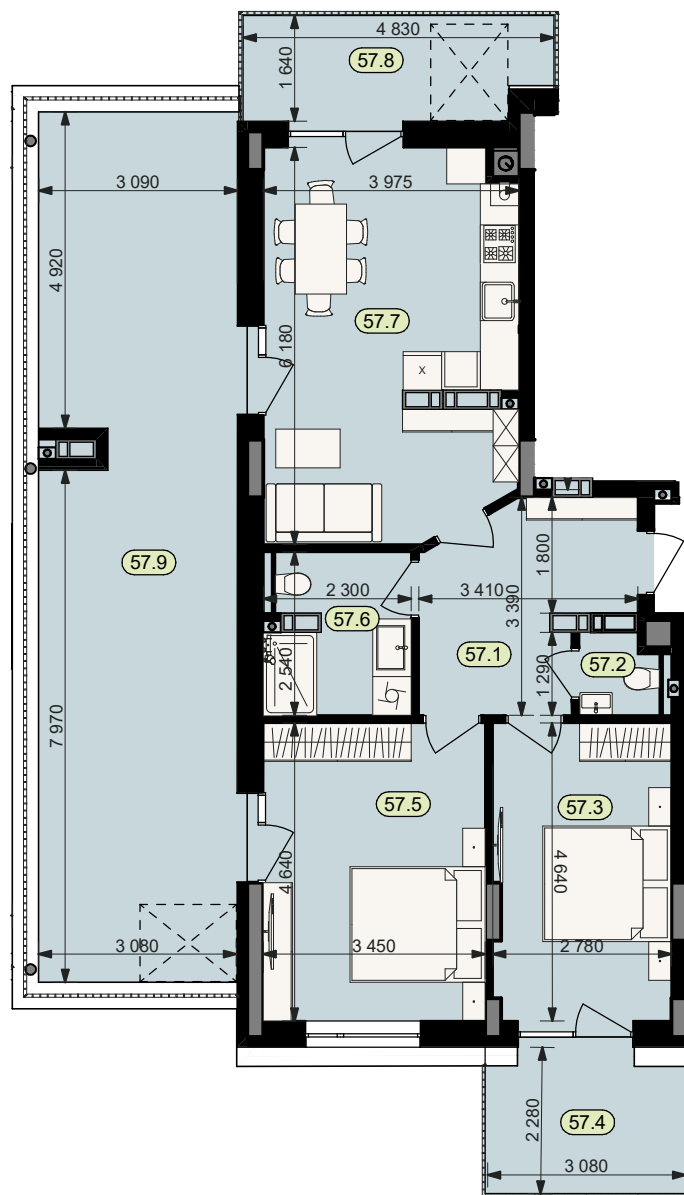

План квартири № 57

STATUS PARK

BUSINESS CLASS

Секція	6	
Загальна площа	84,9	м ²
Житлова площа	28,7	м ²
Кількість кімнат	2	
Поверх	5	

57.1	Коридор	9,1	57.6	Санвузол	5,6
57.2	Туалет	1,7	57.7	Кухня	23,1
57.3	Житлова кімната	12,7	57.8	Балкон (к=0.3)	2,3
57.4	Балкон (к=0.3)	2,0	57.9	Тераса (к=0.3)	12,4
57.5	Житлова кімната	16,0			

Схема
розташування
на поверсі