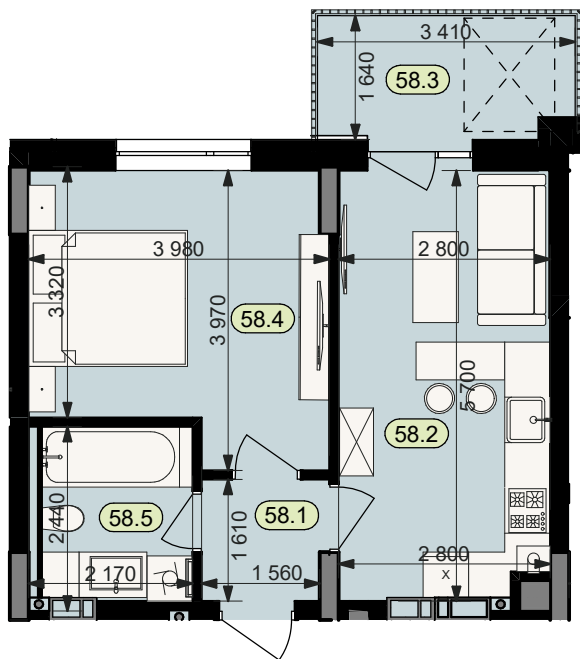

# План квартири № 58

STATUS PARK

BUSINESS CLASS

Секція	6
Загальна площа	39,0 м <sup>2</sup>
Житлова площа	14,1 м <sup>2</sup>
Кількість кімнат	1
Поверх	5

58.1	Коридор	2,6
58.2	Кухня	15,7
58.3	Балкон (k=0.3)	1,6
58.4	Житлова кімната	14,1
58.5	Санвузол	5,0

Схема  
розташування  
на поверсі