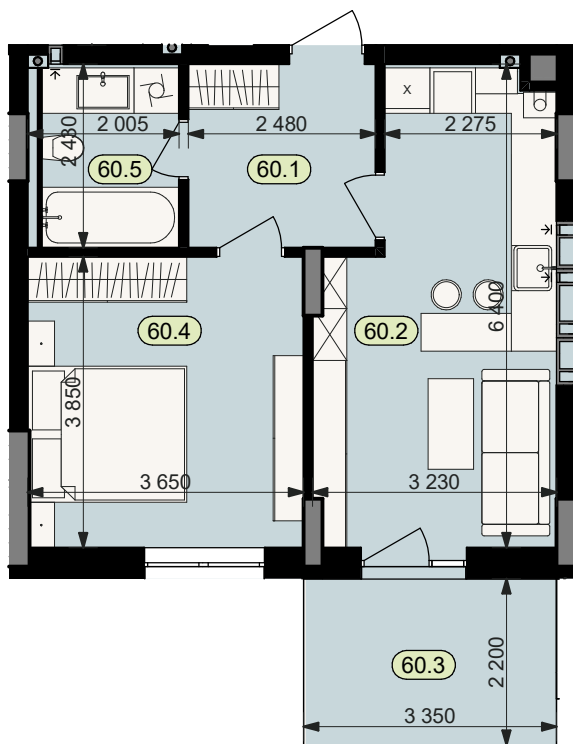

План квартири № 60

STATUS PARK

BUSINESS CLASS

Секція	7
Загальна площа	45,0 м ²
Житлова площа	14,0 м ²
Кількість кімнат	1
Поверх	1

60.1	Коридор	6,0
60.2	Кухня	17,9
60.3	Тераса (k=0.3)	2,2
60.4	Житлове приміщення	14,0
60.5	Санвузол	4,9

Схема
розташування
на поверсі