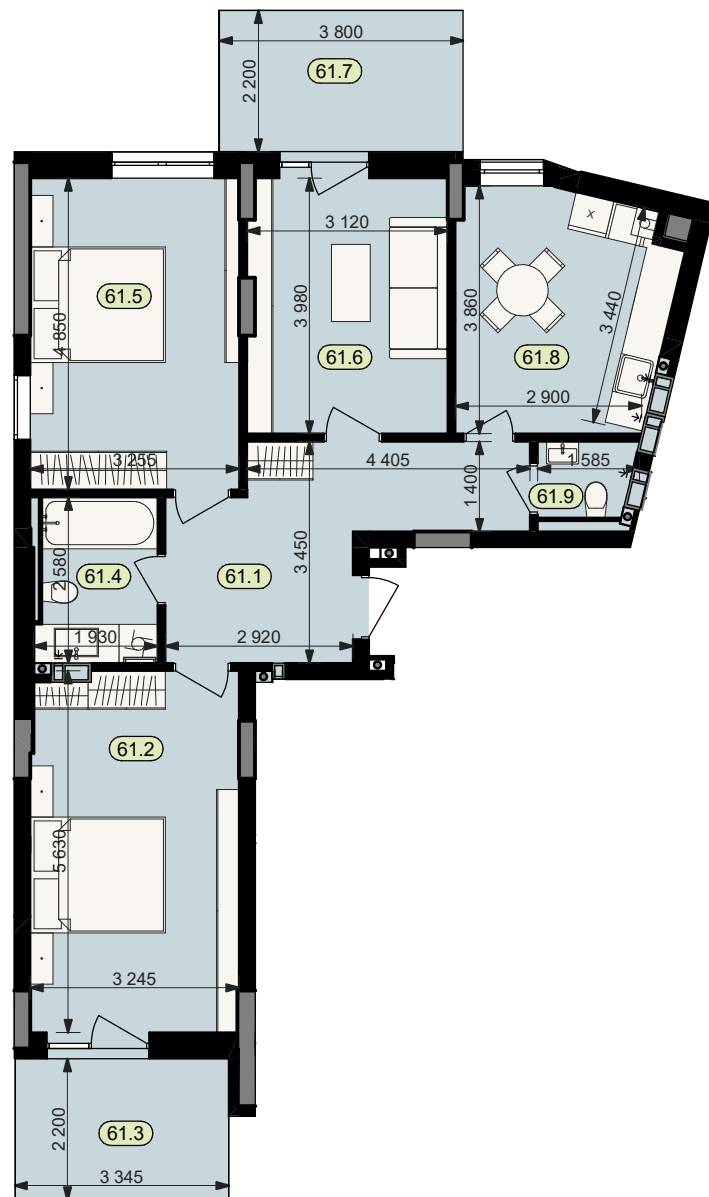

# План квартири № 61

STATUS PARK

BUSINESS CLASS

Секція	7
Загальна площа	82,5 м <sup>2</sup>
Житлова площа	46,0 м <sup>2</sup>
Кількість кімнат	3
Поверх	1

61.1	Коридор	12,8	61.6	Житлова кімната	12,2
61.2	Житлова кімната	18,0	61.7	Тераса 1 (k=0.3)	2,5
61.3	Тераса 2 (k=0.3)	2,2	61.8	Кухня	12,0
61.4	Санвузол	5,0	61.9	Санвузол	2,0
61.5	Житлова кімната	15,8			

Схема  
розташування  
на поверсі