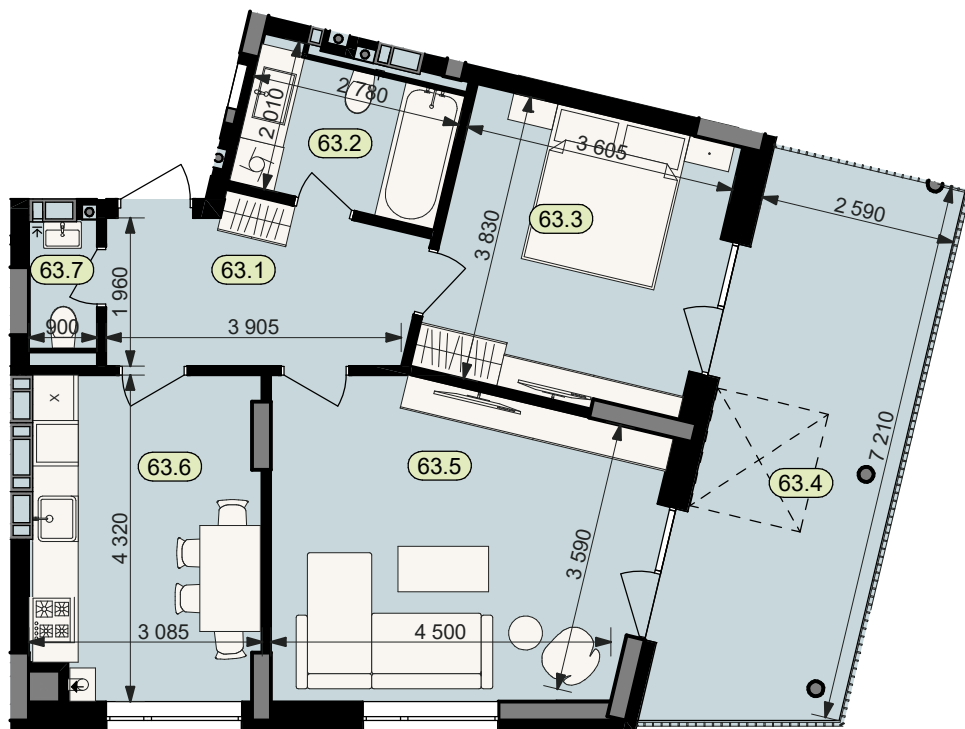

# План квартири № 63

STATUS PARK

— BUSINESS CLASS —

Секція	7
Загальна площа	67,7 м <sup>2</sup>
Житлова площа	33,8 м <sup>2</sup>
Кількість кімнат	2
Поверх	2

63.1 Коридор	8,2	63.6 Кухня	12,7
63.2 Санвузол	5,5	63.7 Санвузол	1,7
63.3 Житлова кімната	13,7		
63.4 Балкон (k=0.3)	5,8		
63.5 Житлова кімната	20,1		

Схема  
розташування  
на поверсі