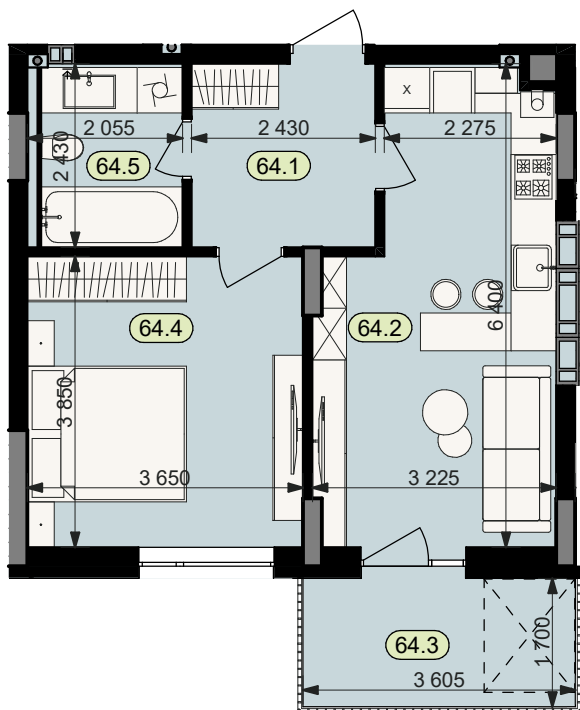

План квартири № 64

STATUS PARK

BUSINESS CLASS

Секція	7
Загальна площа	44,6 м ²
Житлова площа	14,0 м ²
Кількість кімнат	1
Поверх	2

64.1	Коридор	5,9
64.2	Кухня	17,9
64.3	Балкон (к=0.3)	1,8
64.4	Житлова кімната	14,0
64.5	Санвузол	5,0

Схема
розташування
на поверсі