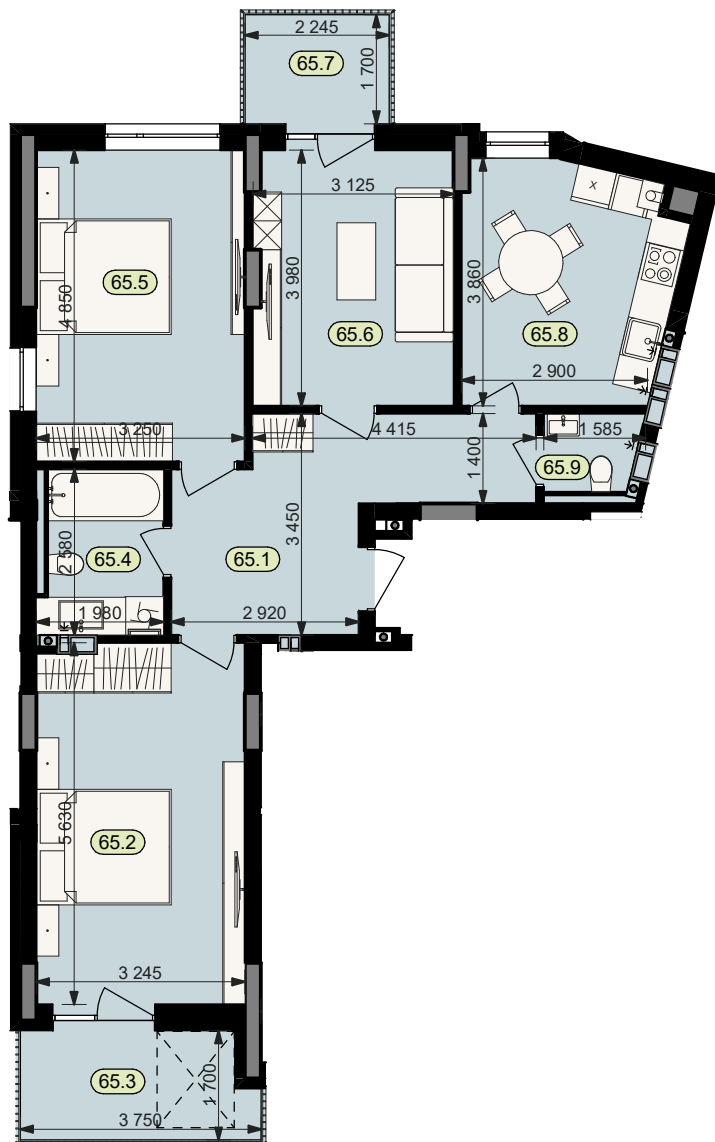

План квартири № 65

STATUS PARK

BUSINESS CLASS

Секція	7
Загальна площа	81,0 м ²
Житлова площа	46,2 м ²
Кількість кімнат	3
Поверх	2

65.1 Коридор	12,8	65.6 Житлова кімната	12,3
65.2 Житлова кімната	18,1	65.7 Балкон (k=0.3)	1,1
65.3 Балкон (k=0.3)	1,8	65.8 Кухня	12,0
65.4 Санвузол	5,1	65.9 Санвузол	2,0
65.5 Житлова кімната	15,8		

Схема
розташування
на поверсі