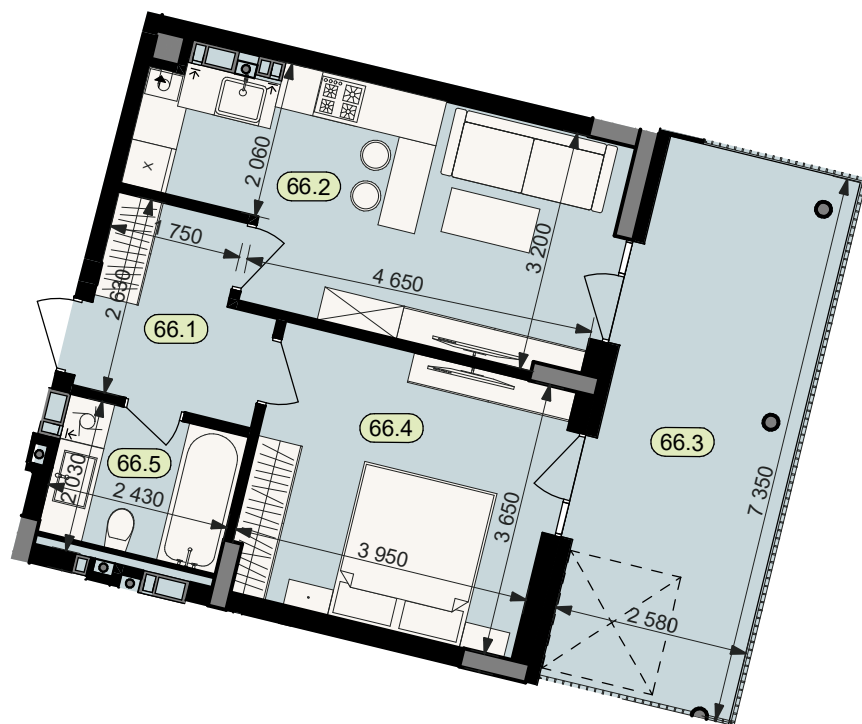

# План квартири № 66

STATUS PARK

BUSINESS CLASS

Секція	7
Загальна площа	48,8 м <sup>2</sup>
Житлова площа	14,4 м <sup>2</sup>
Кількість кімнат	1
Поверх	3

66.1 Коридор	5,6
66.2 Кухня	18,1
66.3 Балкон (к=0.3)	5,7
66.4 Житлова кімната	14,4
66.5 Санвузол	5,0

Схема  
розташування  
на поверсі