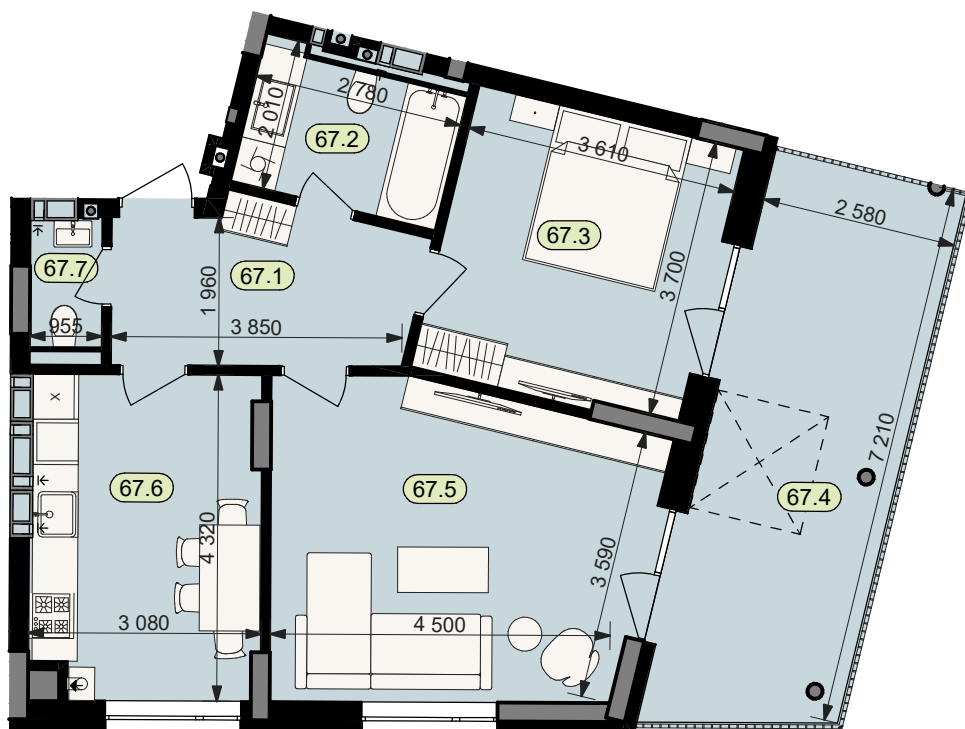

# План квартири № 67

STATUS PARK

BUSINESS CLASS

Секція	7
Загальна площа	67,7 м <sup>2</sup>
Житлова площа	33,8 м <sup>2</sup>
Кількість кімнат	2
Поверх	3

67.1 Коридор	8,1	67.6 Кухня	12,7
67.2 Санвузол	5,5	67.7 Санвузол	1,8
67.3 Житлова кімната	13,7		
67.4 Балкон (k=0.3)	5,8		
67.5 Житлова кімната	20,1		

Схема  
розташування  
на поверсі