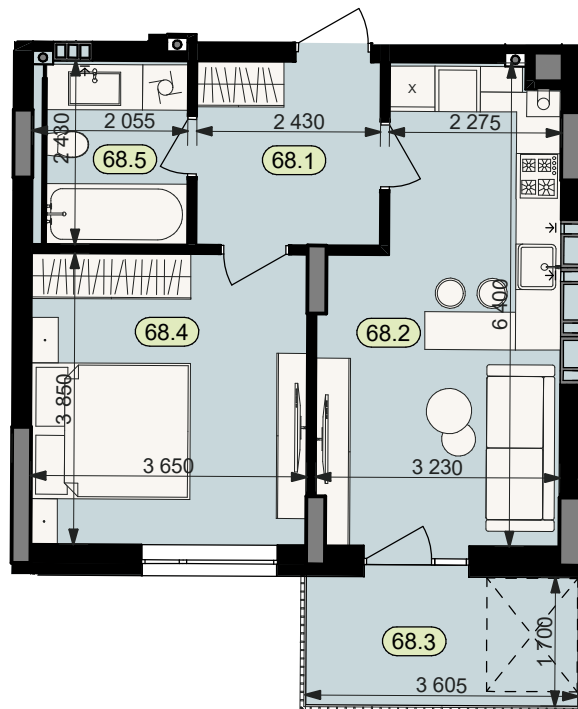

# План квартири № 68

STATUS PARK

BUSINESS CLASS

Секція	7
Загальна площа	44,6 м <sup>2</sup>
Житлова площа	14,0 м <sup>2</sup>
Кількість кімнат	1
Поверх	3

68.1 Коридор	5,9
68.2 Кухня	17,9
68.3 Балкон (к=0.3)	1,8
68.4 Житлова кімната	14,0
68.5 Санвузол	5,0

Схема  
розташування  
на поверсі