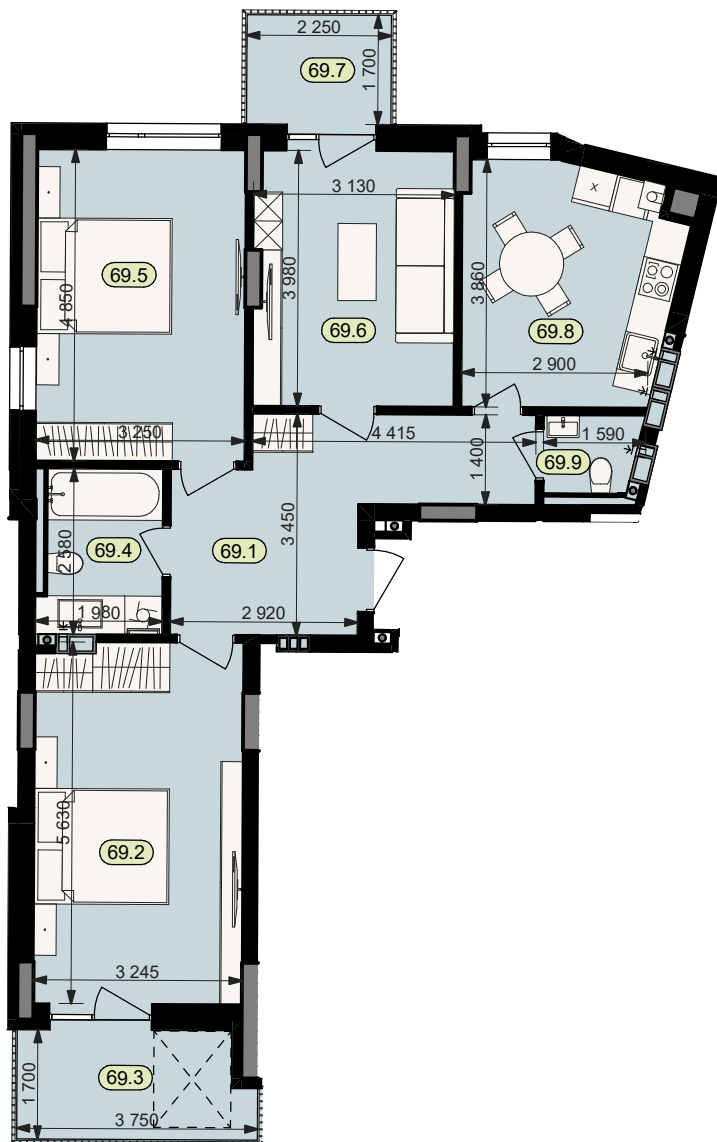

План квартири № 69

STATUS PARK

BUSINESS CLASS

Секція	7
Загальна площа	81,0 м ²
Житлова площа	46,2 м ²
Кількість кімнат	3
Поверх	3

69.1 Коридор	12,8	69.6 Житлова кімната	12,3
69.2 Житлова кімната	18,1	69.7 Балкон (k=0.3)	1,1
69.3 Балкон (k=0.3)	1,8	69.8 Кухня	12,0
69.4 Санвузол	5,1	69.9 Санвузол	2,0
69.5 Житлова кімната	15,8		

Схема
розташування
на поверсі